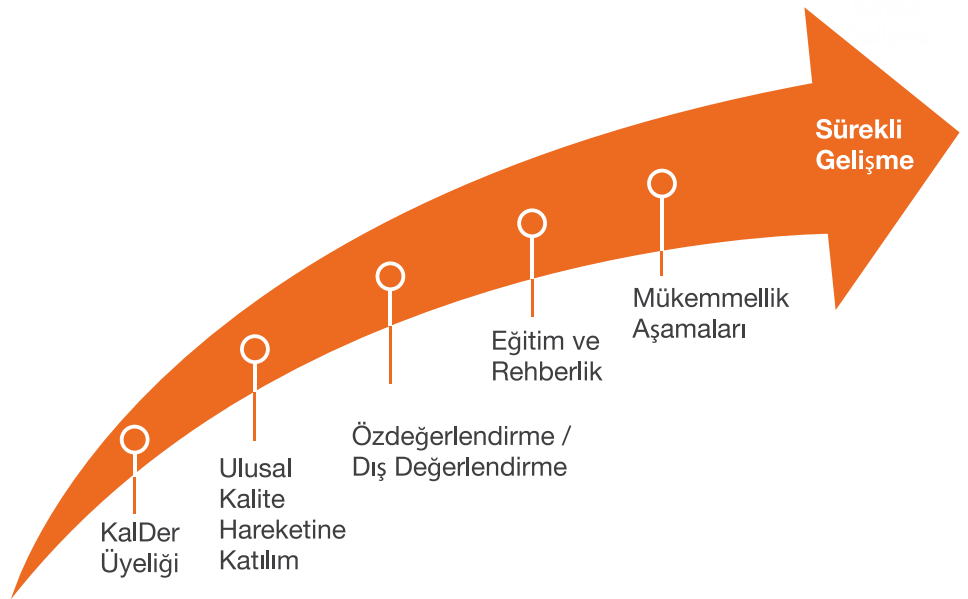

Etkileri itibariyle UKH yaşam kalitesinin sürekli zenginleştirilmesi, yükseltilmesi ve yenilenmesini içermektedir.

Kuruluşlar Ulusal Kalite Hareketi İyi Niyet Belgesini imzalayarak UKH sürecine katılırlar. Bu katılım için gereken tek şart kuruluşun KalDer üyesi olmasıdır. Kuruluşlar sürecin başlangıcında, Olgunluk Seviyelerine¹ bağlı olarak EFQM Modeli Tanıtım ve Özdeğerlendirme Yöntemlerini içeren özel bir eğitim programına (UKH Eğitim Programı) katılırlar.

Bu eğitimi takiben kuruluşa Rehberlik yapılarak bir özdeğerlendirme çalışması gerçekleştirilir. Özdeğerlendirmenin sonucunda kuruluşun Model Kriterleri ile ilgili iyileştirmeye açık alanları ortaya konur. Bu alanlara yönelikeğitim ve geliştirme ihtiyaçları önceliklendirilerek bir yol haritası oluşturulur.

UKH sürecindeki kuruluşlar bir yıl boyunca, yol haritasında yer alan ve ihtiyaç duyulan eğitimlerini özel indirim ile alma hakkına sahiptir.

Sürekli Gelişim ve Mükemmel Sonuçlara Ulaşma Yolcuğu

Ulusal Kalite Hareketi

¹ UKH Sürecine katılan kuruluşlara, Model Kriterleri açısından hangi seviyede olduğunu belirlemek amacıyla hızlı bir değerlendirme yapılarak kuruluşun Olgunluk Seviyesi belirlenir. Bu seviyeye bağlı olarak, UKH Eğitim Programı yapılandırılır.