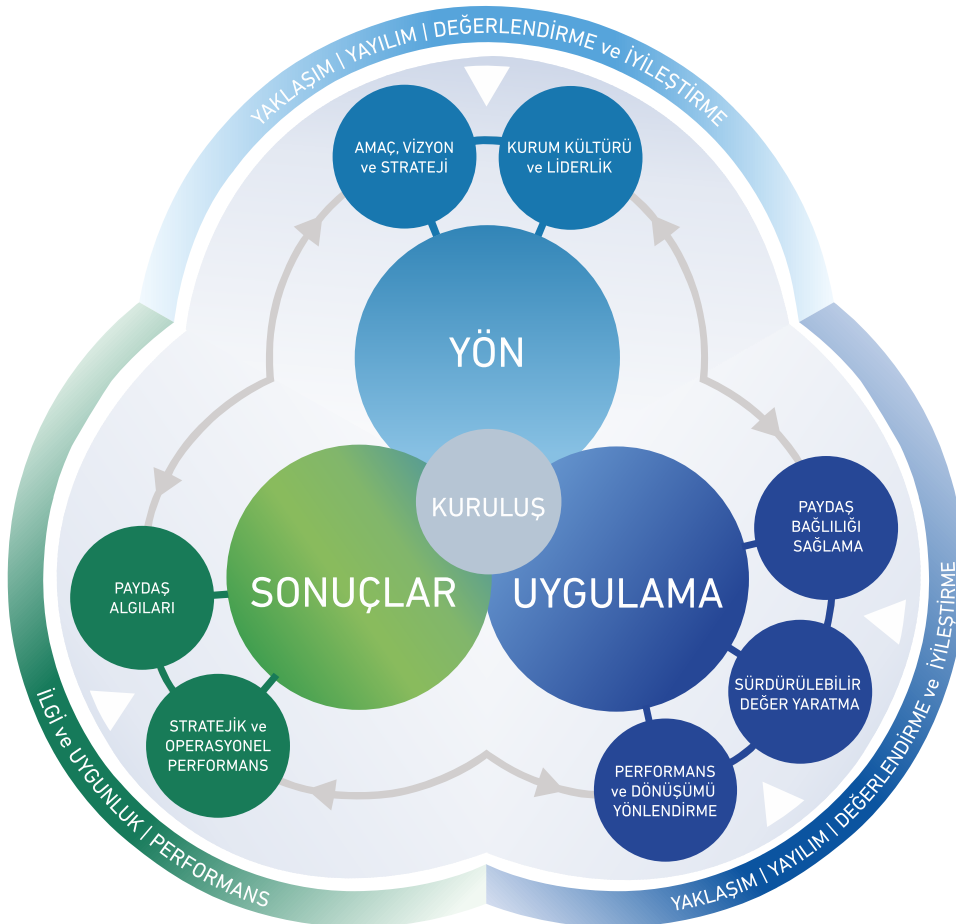

1

EFQM Modeli ve Değerlendirici Eğitimleri

EFQM Modeli eğitimleri KalDer eğitim portföyünde önemli yer tutar. Bu eğitimlerin içerikleri EFQM ile aynı paralelliktedir. EFQM Modeli ve Değerlendiricileri konusundaki eğitimler EFQM Lisansı ile verilmektedir.

KalDer, EFQM (Avrupa Kalite Yönetimi Vakfı)' in Türkiye' deki işbirliği ortağıdır.

- EFQM Modeli Temel Eğitimi
- EFQM Modeli Uygulayıcı Eğitimi
- EFQM Modeli Odak Eğitimleri (İnovasyon, Döngüsel Ekonomi)
- EFQM Modeli Değerlendirici Transformasyon Eğitimi (ECAT)
- EFQM Modeli Değerlendirici Eğitimi (EAT)